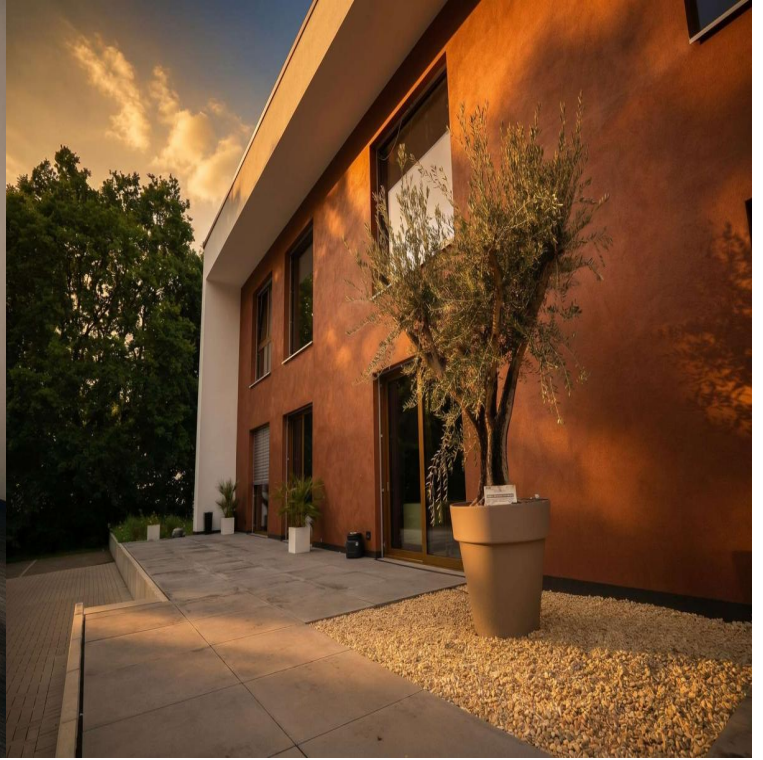

Media-Store.net

Finkenweg 30 - 55237 Bornheim

[Tel: 06734 - 4973573](tel:06734-4973573) | info@pcservice-voll.de

Media-Store.net