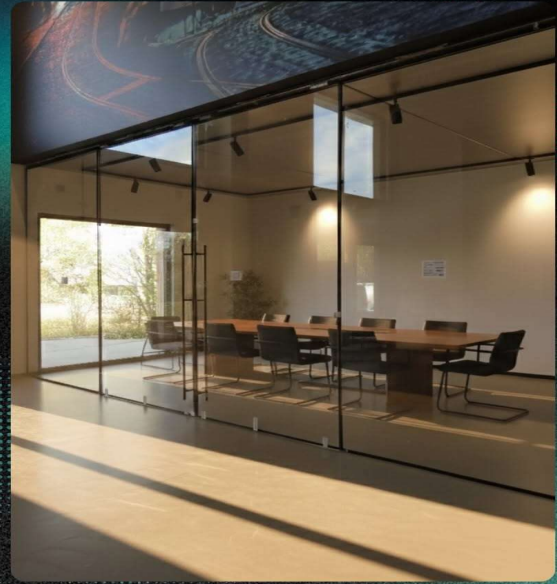

JETZT ANFRAGEN

Media-Store.net

Finkenweg 30 - 55237 Bornheim

[Tel: 06734 - 4973573](tel:06734-4973573) | info@pcservice-voll.de

Media-Store.net