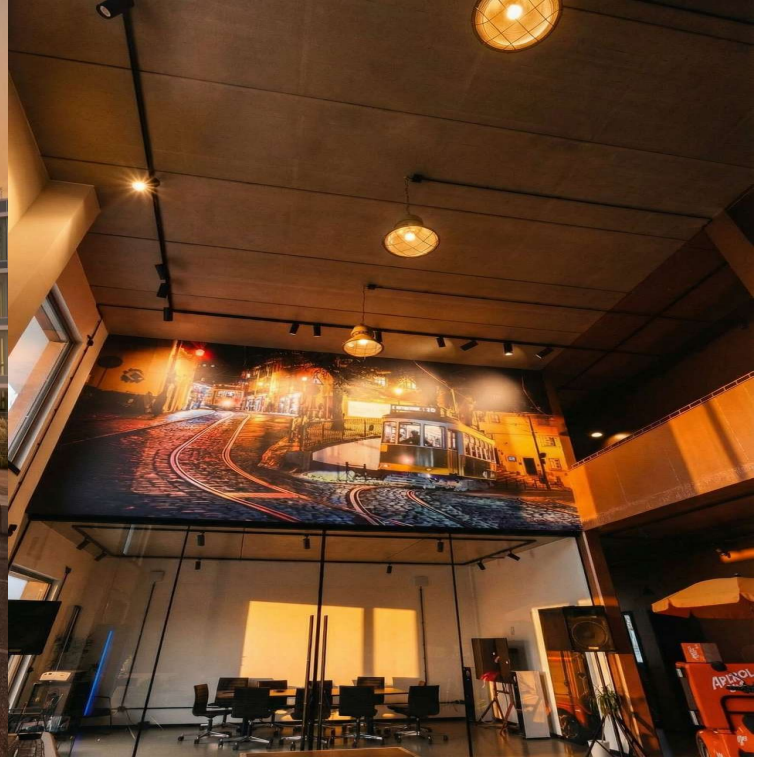

Media-Store.net

Finkenweg 30 - 55237 Bornheim

[Tel: 06734 - 4973573](tel:06734-4973573) | info@pcservice-voll.de

Media-Store.net