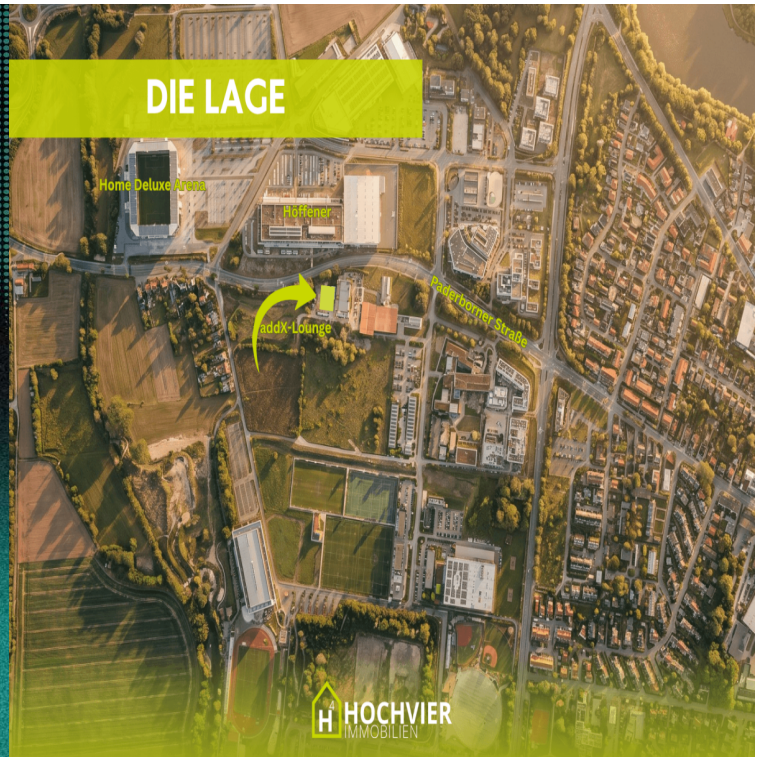

addX LOUNGE

JETZT ANFRAGEN

Media-Store.net

Finkenweg 30 - 55237 Bornheim

[Tel: 06734 - 4973573](tel:06734-4973573) | info@pcservice-voll.de

Media-Store.net

[Online ansehen](#)