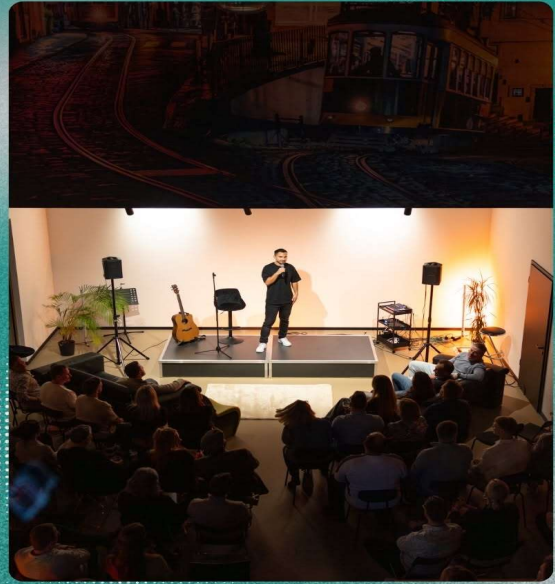

JETZT ANFRAGEN

Media-Store.net

Finkenweg 30 - 55237 Bornheim

[Tel: 06734 - 4973573](tel:06734-4973573) | info@pcservice-voll.de

Media-Store.net