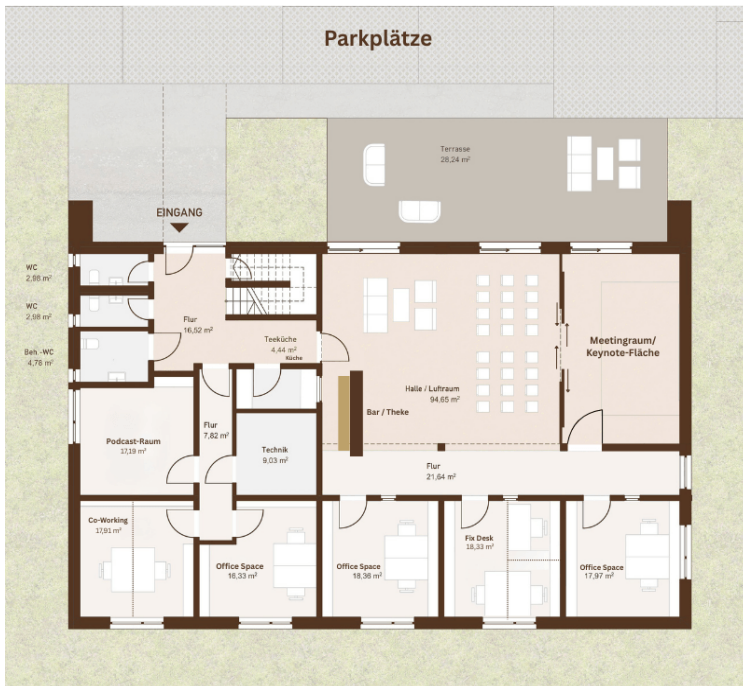

Media-Store.net

Finkenweg 30 - 55237 Bornheim

[Tel: 06734 - 4973573](tel:06734-4973573) | info@pcservice-voll.de

Media-Store.net

[Online ansehen](#)