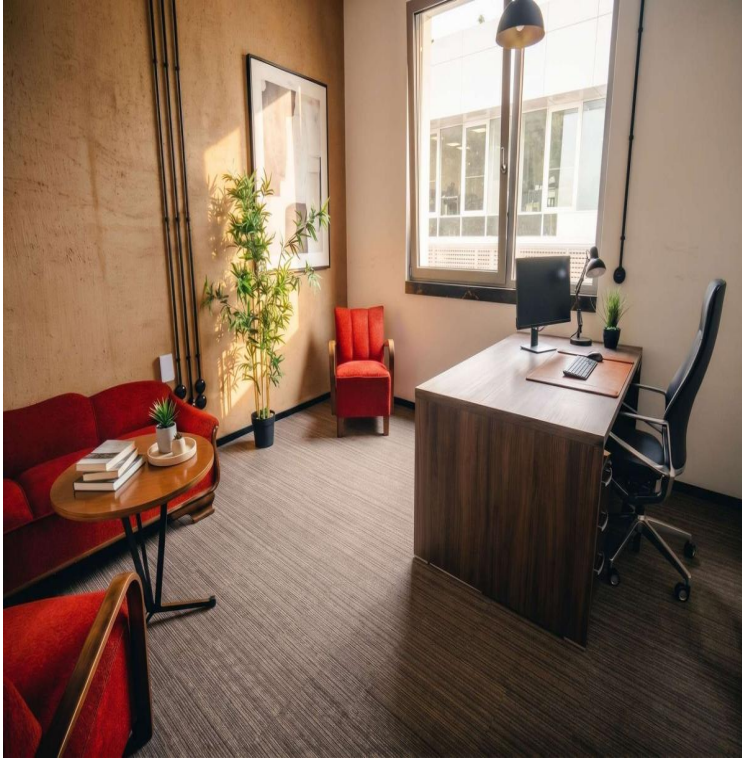

Media-Store.net

Finkenweg 30 - 55237 Bornheim

[Tel: 06734 - 4973573](tel:06734-4973573) | info@pcservice-voll.de

Media-Store.net